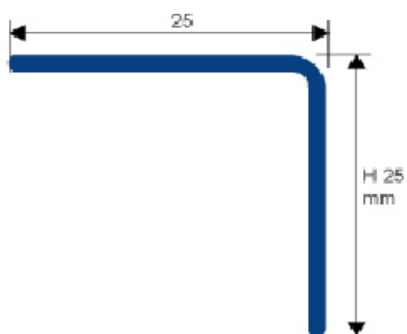

ŠIFRA ARTIKLA	OPIS ARTIKLA	ŠIRINA	ZAVRŠNA OBRADA	JM	DUŽINA
PEGAA 25 A	SAMOLJEPLJIV	25x25 mm	SREBRO MAT	KOM	2,70
PEGAO 25 A	SAMOLJEPLJIV	25x25 mm	ZLATO MAT	KOM	2,70
PEGAB 25 A	SAMOLJEPLJIV	25x25 mm	BRONCA MAT	KOM	2,70

"PROBORD " inox AISI 304/1.4016

ŠIFRA ARTIKLA	VISNA	ŠIRINA	ZAVRŠNA OBRADA	JM	DUŽINA
PEBDAC 10	10 mm	25x25 mm	INOX SJAJ	KOM	2,70

"KUTNIK" PVC NETOKSIČNA EKSPANDIRANA VINILNA SMOLA

AGE. 25
scala 1:1

ŠIFRA	OPIS	DUŽINA	BOJA
AGEB	BEZ LJEPILA 25x25	3	BIJELA

"PROFIL 8610" PVC PJENA - imitacija drva

AGE.. 25
scala 1:1

ŠIFRA ARTIKLA	OPIS ARTIKLA	ŠIRINA	ZAVRŠNA OBRADA	JM	DUŽINA
8610 b 520	PVC PJENA bez ljepila	25x25 mm	JAVOR	KOM	3,00
8611 b 525	PVC PJENA bez ljepila	25x25 mm	BUKVA SVIJETLA	KOM	3,00
8612 b 530	PVC PJENA bez ljepila	25x25 mm	BUKVA TAMNA	KOM	3,00
8613 b 534	PVC PJENA bez ljepila	25x25 mm	HRAST SVIJETLI	KOM	3,00
8610 b 536	PVC PJENA bez ljepila	25x25 mm	TREŠNJA SVIJETLA	KOM	3,00
8610 b 542	PVC PJENA bez ljepila	25x25 mm	MAHAGONIJ	KOM	3,00
8610 b 544	PVC PJENA bez ljepila	25x25 mm	HRAST TAMNI	KOM	3,00