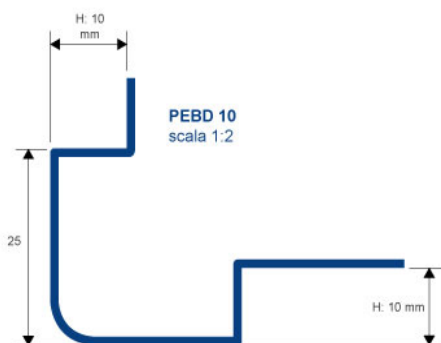

"PROBORD " inox AISI 304/1.4016

ŠIFRA ARTIKLA	VISNA	ŠIRINA	ZAVRŠNA OBRADA	JM	DUŽINA
PEBDAC 10	10 mm	25x25 mm	INOX SJAJ	KOM	2,70