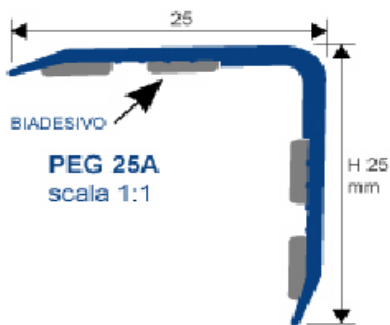

SKLAD
PROFILI

Veli ježenj 41

52000 Pazin, Hrvatska

tel: +385 (0) 52 688 129

fax: +385 (0) 52 616 896

email: info@sklad-profil.hr

"PROEDGE PVC" PVC NETOKSIČNA VINILNA SMOLA (otporna na udace i UV zrake)

ŠIFRA ARTIKLA	OPIS ARTIKLA	ŠIRINA	ZAVRŠNA OBRADA	JM	DUŽINA
PEG 25-01 A	SAMOLJEPLJIV	25x25 mm	BIJELA	KOM	2,70
PEG 30-01 A	SAMOLJEPLJIV	30x30 mm	BIJELA	KOM	2,70
PEG 40-01 A	SAMOLJEPLJIV	40x40 mm	BIJELA	KOM	2,70
PEG 50-01 A	SAMOLJEPLJIV	50x50 mm	BIJELA	KOM	2,70

"PROEDGE ACC" inox AISI 304/1.4016

ŠIFRA ARTIKLA	OPIS ARTIKLA	ŠIRINA	ZAVRŠNA OBRADA	JM	DUŽINA
PEGAC 25 A	SAMOLJEPLJIV	25x25 mm	INOX SJAJ	KOM	2,70
PEGAC 40 A	SAMOLJEPLJIV	40x40 mm	INOX SJAJ	KOM	2,70

"PROEDGE ALL" eloksirani aluminij (srebro,zlato,bronca)

ŠIFRA ARTIKLA	OPIS ARTIKLA	ŠIRINA	ZAVRŠNA OBRADA	JM	DUŽINA
PEGAA 25 A	SAMOLJEPLJIV	25x25 mm	SREBRO MAT	KOM	2,70
PEGAO 25 A	SAMOLJEPLJIV	25x25 mm	ZLATO MAT	KOM	2,70
PEGAB 25 A	SAMOLJEPLJIV	25x25 mm	BRONCA MAT	KOM	2,70

"PROBORD " inox AISI 304/1.4016

ŠIFRA ARTIKLA	VISNA	ŠIRINA	ZAVRŠNA OBRADA	JM	DUŽINA
PEBDAC 10	10 mm	25x25 mm	INOX SJAJ	KOM	2,70

"KUTNIK" PVC NETOKSIČNA EKSPANDIRANA VINILNA SMOLA

AGE. 25
scala 1:1

ŠIFRA	OPIS	DUŽINA	BOJA
AGEB	BEZ LJEPILA 25x25	3	BIJELA