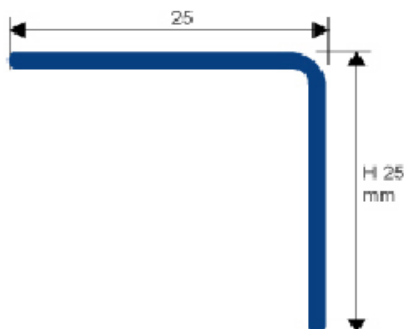

ŠIFRA ARTIKLA	OPIS ARTIKLA	ŠIRINA	ZAVRŠNA OBRADA	JM	DUŽINA
PEGAA 25 A	SAMOLJEPLJIV	25x25 mm	SREBRO MAT	KOM	2,70
PEGAO 25 A	SAMOLJEPLJIV	25x25 mm	ZLATO MAT	KOM	2,70
PEGAB 25 A	SAMOLJEPLJIV	25x25 mm	BRONCA MAT	KOM	2,70

"PROBORD " inox AISI 304/1.4016

ŠIFRA ARTIKLA	VISNA	ŠIRINA	ZAVRŠNA OBRADA	JM	DUŽINA
PEBDAC 10	10 mm	25x25 mm	INOX SJAJ	KOM	2,70

"KUTNIK" PVC NETOKSIČNA EKSPANDIRANA VINILNA SMOLA

AGE. 25
scala 1:1

ŠIFRA	OPIS	DUŽINA	BOJA
AGEB	BEZ LJEPILA 25x25	3	BIJELA

"PROFIL 8610" PVC PJENA - imitacija drva

AGE.. 25
scala 1:1

ŠIFRA ARTIKLA	OPIS ARTIKLA	ŠIRINA	ZAVRŠNA OBRADA	JM	DUŽINA
8610 b 520	PVC PJENA bez ljepila	25x25 mm	JAVOR	KOM	3,00
8611 b 525	PVC PJENA bez ljepila	25x25 mm	BUKVA SVIJETLA	KOM	3,00
8612 b 530	PVC PJENA bez ljepila	25x25 mm	BUKVA TAMNA	KOM	3,00
8613 b 534	PVC PJENA bez ljepila	25x25 mm	HRAST SVIJETLI	KOM	3,00
8610 b 536	PVC PJENA bez ljepila	25x25 mm	TREŠNJA SVIJETLA	KOM	3,00
8610 b 542	PVC PJENA bez ljepila	25x25 mm	MAHAGONIJ	KOM	3,00
8610 b 544	PVC PJENA bez ljepila	25x25 mm	HRAST TAMNI	KOM	3,00