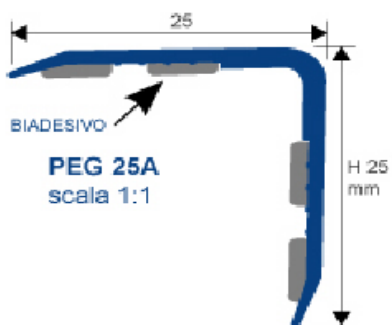

SKLAD
PROFILI

Veli ježenj 41

52000 Pazin, Hrvatska

tel: +385 (0) 52 688 129

fax: +385 (0) 52 616 896

email: info@sklad-profil.hr

"PROEDGE PVC" PVC NETOKSIČNA VINILNA SMOLA (otporna na udace i UV zrake)

ŠIFRA ARTIKLA	OPIS ARTIKLA	ŠIRINA	ZAVRŠNA OBRADA	JM	DUŽINA
PEG 25-01 A	SAMOLJEPLJIV	25x25 mm	BIJELA	KOM	2,70
PEG 30-01 A	SAMOLJEPLJIV	30x30 mm	BIJELA	KOM	2,70
PEG 40-01 A	SAMOLJEPLJIV	40x40 mm	BIJELA	KOM	2,70
PEG 50-01 A	SAMOLJEPLJIV	50x50 mm	BIJELA	KOM	2,70

"PROEDGE ACC" inox AISI 304/1.4016

ŠIFRA ARTIKLA	OPIS ARTIKLA	ŠIRINA	ZAVRŠNA OBRADA	JM	DUŽINA
PEGAC 25 A	SAMOLJEPLJIV	25x25 mm	INOX SJAJ	KOM	2,70
PEGAC 40 A	SAMOLJEPLJIV	40x40 mm	INOX SJAJ	KOM	2,70

"PROEDGE ALL" eloksirani aluminij (srebro,zlato,bronca)

ŠIFRA ARTIKLA	OPIS ARTIKLA	ŠIRINA	ZAVRŠNA OBRADA	JM	DUŽINA
PEGAA 25 A	SAMOLJEPLJIV	25x25 mm	SREBRO MAT	KOM	2,70
PEGAO 25 A	SAMOLJEPLJIV	25x25 mm	ZLATO MAT	KOM	2,70
PEGAB 25 A	SAMOLJEPLJIV	25x25 mm	BRONCA MAT	KOM	2,70

"PROBORD " inox AISI 304/1.4016

ŠIFRA ARTIKLA	VISNA	ŠIRINA	ZAVRŠNA OBRADA	JM	DUŽINA
PEBDAC 10	10 mm	25x25 mm	INOX SJAJ	KOM	2,70

"KUTNIK" PVC NETOKSIČNA EKSPANDIRANA VINILNA SMOLA

AGE. 25
scala 1:1

ŠIFRA	OPIS	DUŽINA	BOJA
AGEB	BEZ LJEPILA 25x25	3	BIJELA