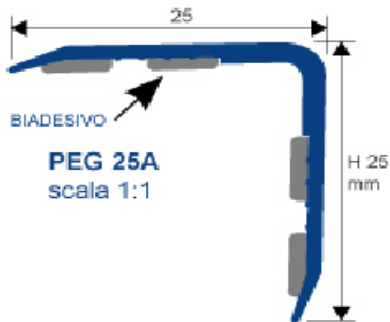

SKLAD
PROFILI

Veli ježenj 41

52000 Pazin, Hrvatska

tel: +385 (0) 52 688 129

fax: +385 (0) 52 616 896

email: info@sklad-profil.hr

"PROEDGE PVC" PVC NETOKSIČNA VINILNA SMOLA (otporna na udace i UV zrake)

ŠIFRA ARTIKLA	OPIS ARTIKLA	ŠIRINA	ZAVRŠNA OBRADA	JM	DUŽINA
PEG 25-01 A	SAMOLJEPLJIV	25x25 mm	BIJELA	KOM	2,70
PEG 30-01 A	SAMOLJEPLJIV	30x30 mm	BIJELA	KOM	2,70
PEG 40-01 A	SAMOLJEPLJIV	40x40 mm	BIJELA	KOM	2,70
PEG 50-01 A	SAMOLJEPLJIV	50x50 mm	BIJELA	KOM	2,70

"PROEDGE ACC" inox AISI 304/1.4016

ŠIFRA ARTIKLA	OPIS ARTIKLA	ŠIRINA	ZAVRŠNA OBRADA	JM	DUŽINA
PEGAC 25 A	SAMOLJEPLJIV	25x25 mm	INOX SJAJ	KOM	2,70
PEGAC 40 A	SAMOLJEPLJIV	40x40 mm	INOX SJAJ	KOM	2,70

"PROEDGE ALL" eloksirani aluminij (srebro,zlato,bronca)

ŠIFRA ARTIKLA	OPIS ARTIKLA	ŠIRINA	ZAVRŠNA OBRADA	JM	DUŽINA
PEGAA 25 A	SAMOLJEPLJIV	25x25 mm	SREBRO MAT	KOM	2,70
PEGAO 25 A	SAMOLJEPLJIV	25x25 mm	ZLATO MAT	KOM	2,70
PEGAB 25 A	SAMOLJEPLJIV	25x25 mm	BRONCA MAT	KOM	2,70

"PROBORD " inox AISI 304/1.4016

ŠIFRA ARTIKLA	VISNA	ŠIRINA	ZAVRŠNA OBRADA	JM	DUŽINA
PEBDAC 10	10 mm	25x25 mm	INOX SJAJ	KOM	2,70

"KUTNIK" PVC NETOKSIČNA EKSPANDIRANA VINILNA SMOLA

AGE. 25
scala 1:1

ŠIFRA	OPIS	DUŽINA	BOJA
AGEB	BEZ LJEPILA 25x25	3	BIJELA