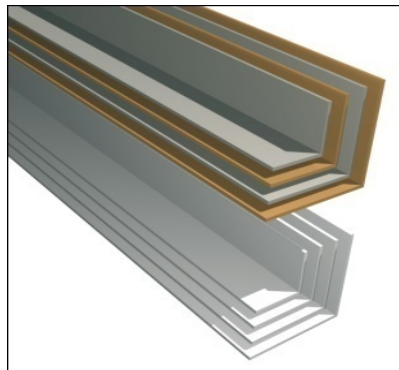

"KUTNIK" ELOKSIRANI ALUMINIJ (srebro, zlato) - SIMETRIČNI

ŠIFRA ARTIKLA	OPIS ARTIKLA	ŠIRINA	JM	DUŽINA
AGAA 101	SREBRO MAT	10x10 mm	KOM	2,00
AGAA 151	SREBRO MAT	15x15 mm	KOM	2,00
AGAA 201	SREBRO MAT	20x20 mm	KOM	2,00
AGAA 251	SREBRO MAT	25x25 mm	KOM	2,00
AGAA 301	SREBRO MAT	30x30 mm	KOM	2,00
AGAA 401	SREBRO MAT	40x40 mm	KOM	2,00
AGAO 101	ZLATO MAT	10x10 mm	KOM	2,00
AGAO 151	ZLATO MAT	15x15 mm	KOM	2,00
AGAO 201	ZLATO MAT	20x20 mm	KOM	2,00
AGAO 251	ZLATO MAT	25x25 mm	KOM	2,00
AGAO 301	ZLATO MAT	30x30 mm	KOM	2,00
AGAO 401	ZLATO MAT	40x40 mm	KOM	2,00

"KUTNIK" pvc vinylna smola - SIMETRIČNI

ŠIFRA ARTIKLA	OPIS ARTIKLA	ŠIRINA	JM	DUŽINA
AGP 10 B	PVC BIJELI	10x10 mm	KOM	2,00
AGP 15 B	PVC BIJELI	15x15 mm	KOM	2,00
AGP 20 B	PVC BIJELI	20x20 mm	KOM	2,00
AGP 25 B	PVC BIJELI	25x25 mm	KOM	2,00

"KUTNIK" ELOKSIRANI ALUMINIJ (srebro, zlato) - ASIMETRIČNI

AL1510...
AL1510B
scala 1:1

ŠIFRA ARTIKLA	OPIS ARTIKLA	ŠIRINA	JM	DUŽINA
ALAA 1015	SREBRO MAT	10x15 mm	KOM	2,00
ALAA 1020	SREBRO MAT	10x20 mm	KOM	2,00
ALAA 1530	SREBRO MAT	15x30 mm	KOM	2,00
ALAO 1015	ZLATO MAT	10x15 mm	KOM	2,00
ALAO 1020	ZLATO MAT	10x20 mm	KOM	2,00
ALAO 1530	ZLATO MAT	15x30 mm	KOM	2,00