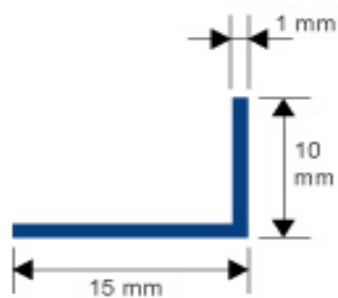

"KUTNIK" ELOKSIRANI ALUMINIJ (srebro, zlato) - SIMETRIČNI

ŠIFRA ARTIKLA	OPIS ARTIKLA	ŠIRINA	JM	DUŽINA
AGAA 101	SREBRO MAT	10x10 mm	KOM	2,00
AGAA 151	SREBRO MAT	15x15 mm	KOM	2,00
AGAA 201	SREBRO MAT	20x20 mm	KOM	2,00
AGAA 251	SREBRO MAT	25x25 mm	KOM	2,00
AGAA 301	SREBRO MAT	30x30 mm	KOM	2,00
AGAA 401	SREBRO MAT	40x40 mm	KOM	2,00
AGAO 101	ZLATO MAT	10x10 mm	KOM	2,00
AGAO 151	ZLATO MAT	15x15 mm	KOM	2,00
AGAO 201	ZLATO MAT	20x20 mm	KOM	2,00
AGAO 251	ZLATO MAT	25x25 mm	KOM	2,00
AGAO 301	ZLATO MAT	30x30 mm	KOM	2,00
AGAO 401	ZLATO MAT	40x40 mm	KOM	2,00

"KUTNIK" pvc vinylna smola - SIMETRIČNI

ŠIFRA ARTIKLA	OPIS ARTIKLA	ŠIRINA	JM	DUŽINA
AGP 10 B	PVC BIJELI	10x10 mm	KOM	2,00
AGP 15 B	PVC BIJELI	15x15 mm	KOM	2,00
AGP 20 B	PVC BIJELI	20x20 mm	KOM	2,00
AGP 25 B	PVC BIJELI	25x25 mm	KOM	2,00

"KUTNIK" ELOKSIRANI ALUMINIJ (srebro, zlato) - ASIMETRIČNI

AL1510...
AL1510B
scala 1:1

ŠIFRA ARTIKLA	OPIS ARTIKLA	ŠIRINA	JM	DUŽINA
ALAA 1015	SREBRO MAT	10x15 mm	KOM	2,00
ALAA 1020	SREBRO MAT	10x20 mm	KOM	2,00
ALAA 1530	SREBRO MAT	15x30 mm	KOM	2,00
ALAO 1015	ZLATO MAT	10x15 mm	KOM	2,00
ALAO 1020	ZLATO MAT	10x20 mm	KOM	2,00
ALAO 1530	ZLATO MAT	15x30 mm	KOM	2,00