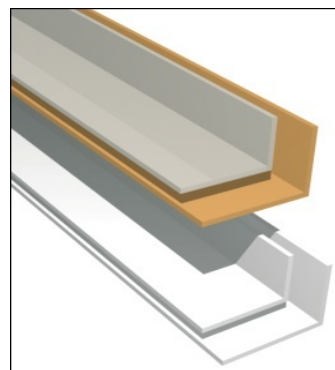

"KUTNIK" ELOKSIRANI ALUMINIJ (srebro, zlato) - SIMETRIČNI

ŠIFRA ARTIKLA	OPIS ARTIKLA	ŠIRINA	JM	DUŽINA
AGAA 101	SREBRO MAT	10x10 mm	KOM	2,00
AGAA 151	SREBRO MAT	15x15 mm	KOM	2,00
AGAA 201	SREBRO MAT	20x20 mm	KOM	2,00
AGAA 251	SREBRO MAT	25x25 mm	KOM	2,00
AGAA 301	SREBRO MAT	30x30 mm	KOM	2,00
AGAA 401	SREBRO MAT	40x40 mm	KOM	2,00
AGAO 101	ZLATO MAT	10x10 mm	KOM	2,00
AGAO 151	ZLATO MAT	15x15 mm	KOM	2,00
AGAO 201	ZLATO MAT	20x20 mm	KOM	2,00
AGAO 251	ZLATO MAT	25x25 mm	KOM	2,00
AGAO 301	ZLATO MAT	30x30 mm	KOM	2,00
AGAO 401	ZLATO MAT	40x40 mm	KOM	2,00

"KUTNIK" pvc vinylna smola - SIMETRIČNI

ŠIFRA ARTIKLA	OPIS ARTIKLA	ŠIRINA	JM	DUŽINA
AGP 10 B	PVC BIJELI	10x10 mm	KOM	2,00
AGP 15 B	PVC BIJELI	15x15 mm	KOM	2,00
AGP 20 B	PVC BIJELI	20x20 mm	KOM	2,00
AGP 25 B	PVC BIJELI	25x25 mm	KOM	2,00

"KUTNIK" ELOKSIRANI ALUMINIJ (srebro, zlato) - ASIMETRIČNI

AL1510...
AL1510B
scala 1:1

ŠIFRA ARTIKLA	OPIS ARTIKLA	ŠIRINA	JM	DUŽINA
ALAA 1015	SREBRO MAT	10x15 mm	KOM	2,00
ALAA 1020	SREBRO MAT	10x20 mm	KOM	2,00
ALAA 1530	SREBRO MAT	15x30 mm	KOM	2,00
ALAO 1015	ZLATO MAT	10x15 mm	KOM	2,00
ALAO 1020	ZLATO MAT	10x20 mm	KOM	2,00
ALAO 1530	ZLATO MAT	15x30 mm	KOM	2,00