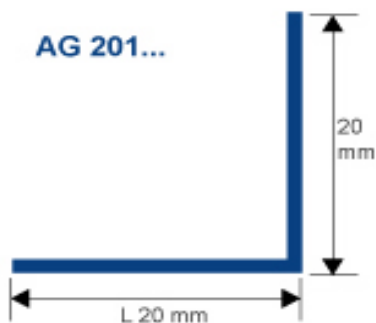

"KUTNIK" ELOKSIRANI ALUMINIJ (srebro, zlato) - SIMETRIČNI

ŠIFRA ARTIKLA	OPIS ARTIKLA	ŠIRINA	JM	DUŽINA
AGAA 101	SREBRO MAT	10x10 mm	KOM	2,00
AGAA 151	SREBRO MAT	15x15 mm	KOM	2,00
AGAA 201	SREBRO MAT	20x20 mm	KOM	2,00
AGAA 251	SREBRO MAT	25x25 mm	KOM	2,00
AGAA 301	SREBRO MAT	30x30 mm	KOM	2,00
AGAA 401	SREBRO MAT	40x40 mm	KOM	2,00
AGAO 101	ZLATO MAT	10x10 mm	KOM	2,00
AGAO 151	ZLATO MAT	15x15 mm	KOM	2,00
AGAO 201	ZLATO MAT	20x20 mm	KOM	2,00
AGAO 251	ZLATO MAT	25x25 mm	KOM	2,00
AGAO 301	ZLATO MAT	30x30 mm	KOM	2,00
AGAO 401	ZLATO MAT	40x40 mm	KOM	2,00

"KUTNIK" pvc vinylna smola - SIMETRIČNI

ŠIFRA ARTIKLA	OPIS ARTIKLA	ŠIRINA	JM	DUŽINA
AGP 10 B	PVC BIJELI	10x10 mm	KOM	2,00
AGP 15 B	PVC BIJELI	15x15 mm	KOM	2,00
AGP 20 B	PVC BIJELI	20x20 mm	KOM	2,00
AGP 25 B	PVC BIJELI	25x25 mm	KOM	2,00

"KUTNIK" ELOKSIRANI ALUMINIJ (srebro, zlato) - ASIMETRIČNI

AL1510...
AL1510B
scala 1:1

ŠIFRA ARTIKLA	OPIS ARTIKLA	ŠIRINA	JM	DUŽINA
ALAA 1015	SREBRO MAT	10x15 mm	KOM	2,00
ALAA 1020	SREBRO MAT	10x20 mm	KOM	2,00
ALAA 1530	SREBRO MAT	15x30 mm	KOM	2,00
ALAO 1015	ZLATO MAT	10x15 mm	KOM	2,00
ALAO 1020	ZLATO MAT	10x20 mm	KOM	2,00
ALAO 1530	ZLATO MAT	15x30 mm	KOM	2,00