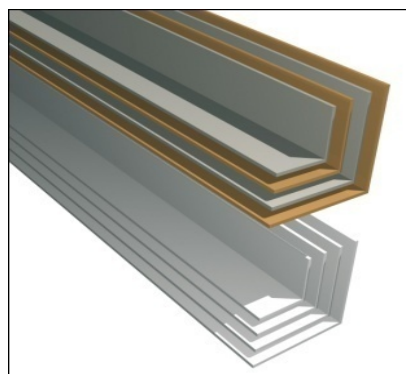

"KUTNIK" ELOKSIRANI ALUMINIJ (srebro, zlato) - SIMETRIČNI

ŠIFRA ARTIKLA	OPIS ARTIKLA	ŠIRINA	JM	DUŽINA
AGAA 101	SREBRO MAT	10x10 mm	KOM	2,00
AGAA 151	SREBRO MAT	15x15 mm	KOM	2,00
AGAA 201	SREBRO MAT	20x20 mm	KOM	2,00
AGAA 251	SREBRO MAT	25x25 mm	KOM	2,00
AGAA 301	SREBRO MAT	30x30 mm	KOM	2,00
AGAA 401	SREBRO MAT	40x40 mm	KOM	2,00
AGAO 101	ZLATO MAT	10x10 mm	KOM	2,00
AGAO 151	ZLATO MAT	15x15 mm	KOM	2,00
AGAO 201	ZLATO MAT	20x20 mm	KOM	2,00
AGAO 251	ZLATO MAT	25x25 mm	KOM	2,00
AGAO 301	ZLATO MAT	30x30 mm	KOM	2,00
AGAO 401	ZLATO MAT	40x40 mm	KOM	2,00

"KUTNIK" pvc vinylna smola - SIMETRIČNI

ŠIFRA ARTIKLA	OPIS ARTIKLA	ŠIRINA	JM	DUŽINA
AGP 10 B	PVC BIJELI	10x10 mm	KOM	2,00
AGP 15 B	PVC BIJELI	15x15 mm	KOM	2,00
AGP 20 B	PVC BIJELI	20x20 mm	KOM	2,00
AGP 25 B	PVC BIJELI	25x25 mm	KOM	2,00

"KUTNIK" ELOKSIRANI ALUMINIJ (srebro, zlato) - ASIMETRIČNI

AL1510...
AL1510B
scala 1:1

ŠIFRA ARTIKLA	OPIS ARTIKLA	ŠIRINA	JM	DUŽINA
ALAA 1015	SREBRO MAT	10x15 mm	KOM	2,00
ALAA 1020	SREBRO MAT	10x20 mm	KOM	2,00
ALAA 1530	SREBRO MAT	15x30 mm	KOM	2,00
ALAO 1015	ZLATO MAT	10x15 mm	KOM	2,00
ALAO 1020	ZLATO MAT	10x20 mm	KOM	2,00
ALAO 1530	ZLATO MAT	15x30 mm	KOM	2,00