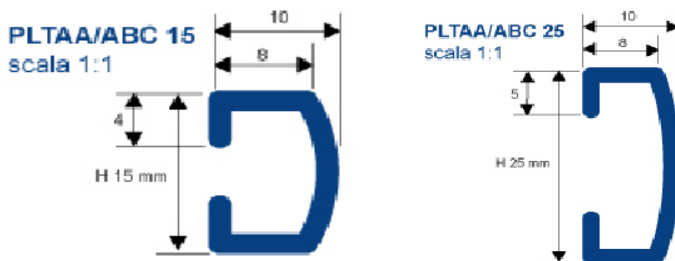

"PROLISTEL" Aluminij MATIRANI (srebro, bakar)

ŠIFRA ARTIKLA	OPIS ARTIKLA	ŠIRINA	ZAVRŠNA OBRADA	JM	DUŽINA
PLTAA 15	Eloksirani aluminij - SREBRO MAT	15	SREBRO	KOM	2,70
PLTAA 25	Eloksirani aluminij - SREBRO MAT	25	SREBRO	KOM	2,70
PLTAR 15	Eloksirani aluminij - BAKAR MAT	15	BAKAR	KOM	2,70
PLTAR 25	Eloksirani aluminij - BAKAR MAT	25	BAKAR	KOM	2,70