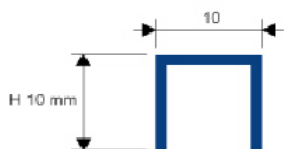

"PROCANAL" Aluminij MATIRANI / KROMIRANI (srebro)

PCL... 10
scala 1:1

ŠIFRA ARTIKLA	OPIS ARTIKLA	ŠIRINA	ZAVRŠNA OBRADA	JM	DUŽINA
PCLAA 10	aluminij - SREBRO MAT	10	SREBRO	KOM	2,70
CUBC 101	aluminij - SREBRO SJAJ	10	SREBRO	KOM	2,00