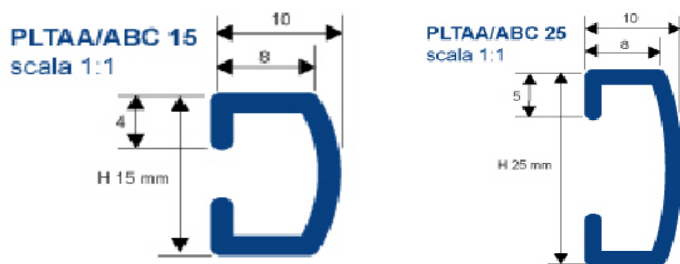

"PROLISTEL" Aluminij BRUŠENI (srebro, bakar)

ŠIFRA ARTIKLA	OPIS ARTIKLA	ŠIRINA	ZAVRŠNA OBRADA	JM	DUŽINA
PLTBS 15	aluminij - KROM BRUŠENI	15	SREBRO	KOM	2,70
PLTBS 25	aluminij - KROM BRUŠENI	25	SREBRO	KOM	2,70
PLTRS 15	aluminij - BAKAR BRUŠENI	15	BAKAR	KOM	2,70
PLTRS 25	aluminij - BAKAR BRUŠENI	25	BAKAR	KOM	2,70