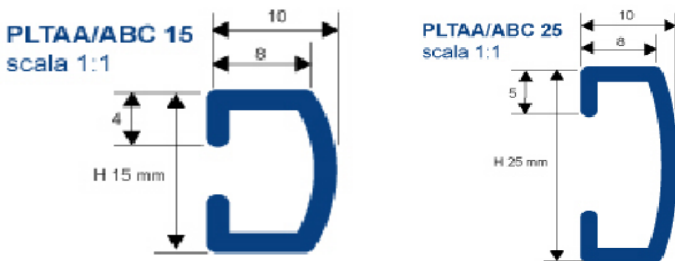

"PROLISTEL" Aluminij SJAJ (srebro, bakar)

ŠIFRA ARTIKLA	OPIS ARTIKLA	ŠIRINA	ZAVRŠNA OBRADA	JM	DUŽINA
PLTBC 15	aluminij - SREBRO SJAJ	15	SREBRO	KOM	2,70
PLTBC 25	aluminij - SREBRO SJAJ	25	SREBRO	KOM	2,70
PLTBR 15	aluminij - BAKAR SJAJ	15	BAKAR	KOM	2,70
PLTBR 25	aluminij - BAKAR SJAJ	25	BAKAR	KOM	2,70