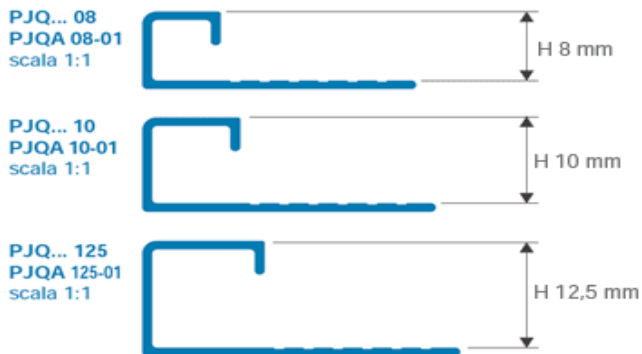

**SKLAD**  
PROFILI

**Veli ježenj 41**

**52000 Pazin, Hrvatska**

tel: +385 (0) 52 688 129

fax: +385 (0) 52 616 896

email: info@sklad-profil.hr

**"PROJOLLY SQUARE" inox AISI 304/1.4016**

ŠIFRA ARTIKLA	OPIS ARTIKLA	VISINA	ZAVRŠNA OBRADA	JM	DUŽINA
PJQAC 08	INOX AISI 304/1.4016	8	INOX SJAJ	KOM	2,70
PJQAC 10	INOX AISI 304/1.4016	10	INOX SJAJ	KOM	2,70
PJQACS 08	INOX AISI 304/1.4016	8	INOX SATINIRANI	KOM	2,70
PJQACS 10	INOX AISI 304/1.4016	10	INOX SATINIRANI	KOM	2,70

**"PROJOLLY SQUARE" inox AISI 304/1.4016 - KAPSULE (sjaj, satinirani )**

**CAPSULE**  
CPJQ... 08 / 10 / 125

ŠIFRA ARTIKLA	OPIS ARTIKLA	VISINA	OPIS	JM
CPJQAC 08	INOX AISI 304/1.4016 - SJAJ	8mm	VANJSKI KUT / UNUTARNJI KUT	KOM
CPJQAC 10	INOX AISI 304/1.4016 - SJAJ	10mm	VANJSKI KUT / UNUTARNJI KUT	KOM
CPJQACS 08	INOX AISI 304/1.4016 - SATINIRANI	8mm	VANJSKI KUT / UNUTARNJI KUT	KOM
CPJQACS 10	INOX AISI 304/1.4016 - SATINIRANI	10mm	VANJSKI KUT / UNUTARNJI KUT	KOM