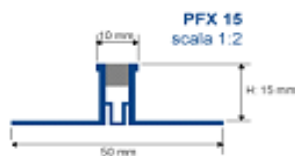

"PROFLEX " KOESTRUDIRANI PVC

ŠIFRA ARTIKLA	OPIS ARTIKLA	VISINA	JM	DUŽINA
PFX 125 GS	TAMNO SIVA	12,5 mm	KOM	2,50
PFX 15 GS	TAMNO SIVA	15 mm	KOM	2,50