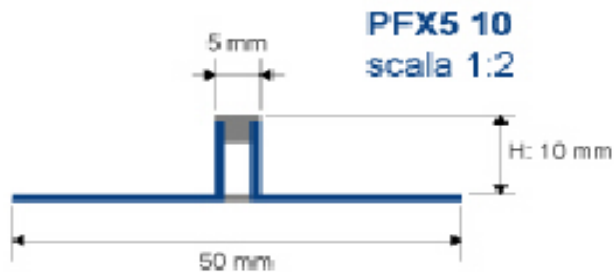

SKLAD
PROFILI

Veli ježenj 41

52000 Pazin, Hrvatska

tel: +385 (0) 52 688 129

fax: +385 (0) 52 616 896

email: info@sklad-profil.hr

"PROFLEX 5" KOESTRUDIRANI PVC

ŠIFRA ARTIKLA	OPIS ARTIKLA	VISINA	JM	DUŽINA
PFX5 08 GL	SVIJETLO SIVA	8 mm	KOM	2,50
PFX5 08 GS	TAMNO SIVA	8 mm	KOM	2,50
PFX5 10 GL	SVIJETLO SIVA	10 mm	KOM	2,50
PFX5 10 GS	TAMNO SIVA	10 mm	KOM	2,50
PFX5 125 GL	SVIJETLO SIVA	12,5 mm	KOM	2,50
PFX5 125 GS	TAMNO SIVA	12,5 mm	KOM	2,50