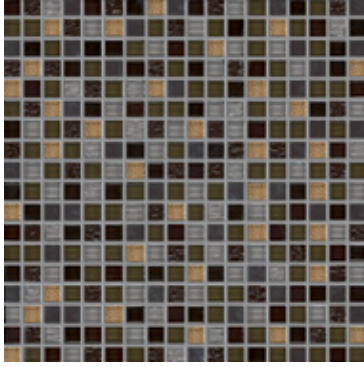

528

SR140 Spring Tortora Ins. Idro 20x50,2 8"x20"

522

SR040 Spring Tortora 20x50,2 8"x20"

570

SR340 Spring Tortora Pav. 33,3x33,3 13"x13"

560

SRM60V Spring Marrone Mix Vetro 30x30 12"x12" 576