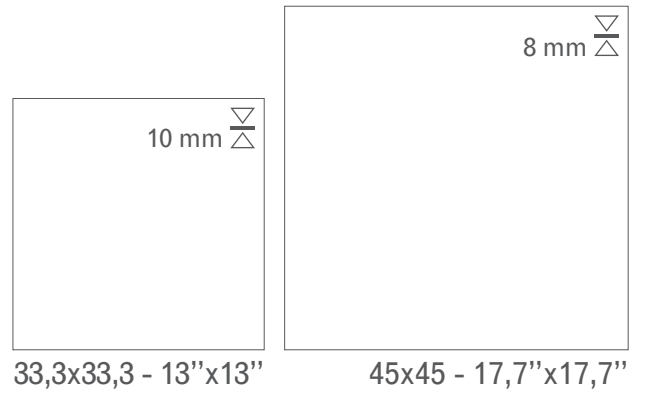

NOTRE DAME

FORMATI - FORMATS

COLORI - COLORS

SUPERFICI - SURFACES

Interno - Inside
Esterno - Outside

PORCELLANATO
S M A L T A T O

EN 14411 B I_a GL

6	Totale/Complete Totale/Absolut	PEI V	≤ 0,4 %	Resiste/Resists Resiste/Bestanding	40÷55 N/mm²	Non gelive/Frost Proof Ingelif/Frostsicher