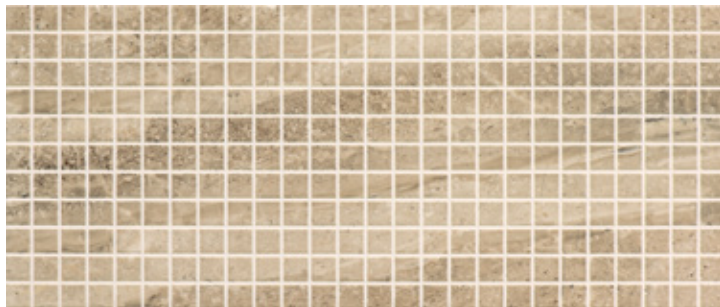

GRMQ02 Gradual Beige Scuro Mosaico 25x60 10"x24"

612