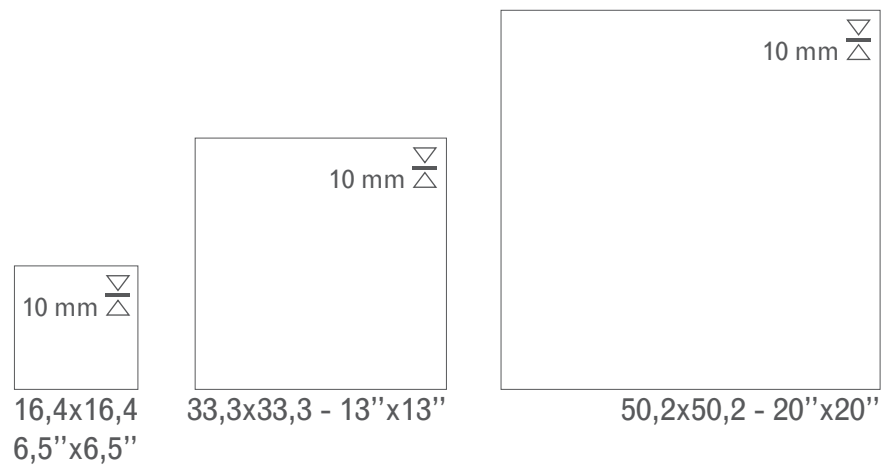

CONCREATE

FORMATI - FORMATS

COLORI - COLORS

SUPERFICI - SURFACES

Interno - Inside:

Naturale - Natural Finish

Esterno - Outside:

Rock

PORCELLANATO
S M A L T A T O

EN 14411 B I_a GL

 6	 Totale/Complete Totale/Absolut	 PEI V	 ≤ 0,4 %	 Resiste/Resists Resiste/Bestanding	 40÷55 N/mm²	 Non gelive/Frost Proof Ingelif/Frostsicher	V 3