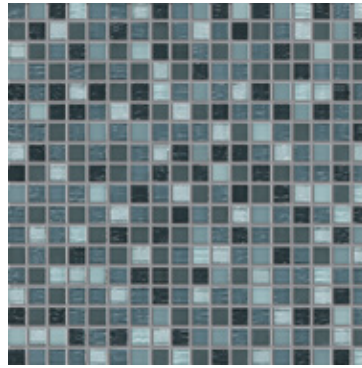

ABM9025 Matita Green Matt 2x25 0,8"x10" 519

ABL10M Listello Metal 3x50,2 1"x20"

520

RML70 Listello Glass Orange 4x50,2 1,6"x20"

570

RML50 Listello Glass Pink 4x50,2 1,6"x20"

570

RML80 Listello Glass Yellow 4x50,2 1,6"x20"

570

RML90 Listello Glass Acquamarina 4x50,2 1,6"x20"

570

RML30 Listello Glass Sky 4x50,2 1,6"x20"

570

SRM60V Spring Marrone Mix Vetro 30x30 12"x12" 576

SRM30V Spring Azzurro Mix Vetro 30x30 12"x12" 576

SRM90V Spring Verde Mix Vetro 30x30 12"x12" 576