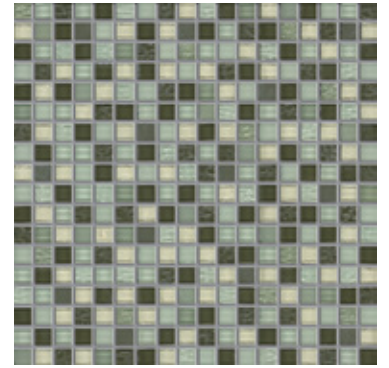

ABM9025 Matita Green Matt 2x25 0,8"x10" 519

ABL10M Listello Metal 3x50,2 1"x20"

520

RML70 Listello Glass Orange 4x50,2 1,6"x20"

570

RML50 Listello Glass Pink 4x50,2 1,6"x20"

570

RML80 Listello Glass Yellow 4x50,2 1,6"x20"

570

RML90 Listello Glass Acquamarina 4x50,2 1,6"x20"

570

RML30 Listello Glass Sky 4x50,2 1,6"x20"

570

SRM60V Spring Marrone Mix Vetro 30x30 12"x12" 576

SRM30V Spring Azzurro Mix Vetro 30x30 12"x12" 576

SRM90V Spring Verde Mix Vetro 30x30 12"x12" 576