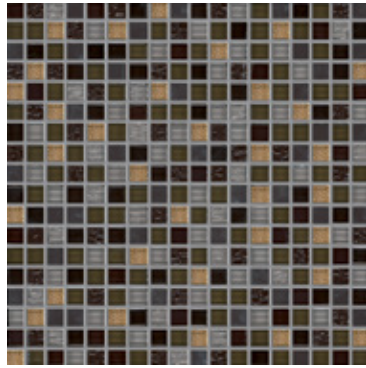

ABM9025 Matita Green Matt 2x25 0,8"x10" 519

ABL10M Listello Metal 3x50,2 1"x20"

520

RML70 Listello Glass Orange 4x50,2 1,6"x20"

570

RML50 Listello Glass Pink 4x50,2 1,6"x20"

570

RML80 Listello Glass Yellow 4x50,2 1,6"x20"

570

RML90 Listello Glass Acquamarina 4x50,2 1,6"x20"

570

RML30 Listello Glass Sky 4x50,2 1,6"x20"

570

SRM60V Spring Marrone Mix Vetro 30x30 12"x12" 576

SRM30V Spring Azzurro Mix Vetro 30x30 12"x12" 576

SRM90V Spring Verde Mix Vetro 30x30 12"x12" 576